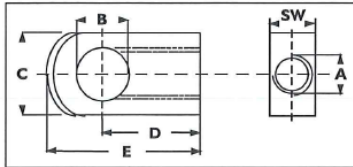

Bevestigingsartikelen

Schroefoog vlak

Artikelnummer	Materiaal	A	B	C	D	E	SW	6-15	8-19 / 8-23	10-23 / 10-28	14-28	20-45	8-20	10-24	10-23 Instelbaar	14-28 Instelbaar	8-28
10.80.0100	Staal verzinkt	M8	8,1	15	16	25	10	X	X	X					X	X	X
10.80.0110	Aluminium	M8	8,1	15	16	25	10	X	X	X			X	X			
10.80.0140	RVS	M8	8,1	15	16	25	10						X	X			

Speciale maten op verzoek leverbaar.

X = Mogelijke bevestiging

Schroefoog aangeschuind

Artikelnummer	Materiaal	A	B	C	D	E	SW	6-15	8-19 / 8-23	10-23 / 10-28	14-28	20-45	8-20	10-24	10-23 Instelbaar	14-28 Instelbaar	8-28
10.80.0200	Staal verzinkt	M8	8,1	15	16	25	10	X	X						X		X
10.80.0210	Aluminium	M8	8,1	15	16	25	10	X	X				X	X	X		X
10.80.0240	RVS	M8	8,1	15	16	25	10						X	X			