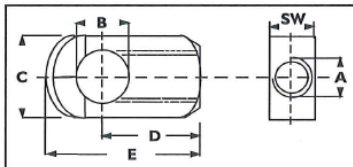

Bevestigingsartikelen

Schroefoog vlak

Artikelnummer	Materiaal	A	B	C	D	E	SW	6-15	8-19 / 8-23	10-23 / 10-28	14-28	20-45	8-20	10-24	10-23 Instelbaar	14-28 Instelbaar	8-28
10.80.0100	Staal verzinkt	M8	8,1	15	16	25	10	X	X	X					X	X	X
10.80.0110	Aluminium	M8	8,1	15	16	25	10	X	X	X			X	X			
10.80.0140	RVS	M8	8,1	15	16	25	10						X	X			

Speciale maten op verzoek leverbaar.

X = Mogelijke bevestiging

Schroefoog aangeschuind

Artikelnummer	Materiaal	A	B	C	D	E	SW	6-15	8-19 / 8-23	10-23 / 10-28	14-28	20-45	8-20	10-24	10-23 Instelbaar	14-28 Instelbaar	8-28
10.80.0200	Staal verzinkt	M8	8,1	15	16	25	10	X	X						X		X
10.80.0210	Aluminium	M8	8,1	15	16	25	10	X	X				X	X	X		X
10.80.0240	RVS	M8	8,1	15	16	25	10						X	X			