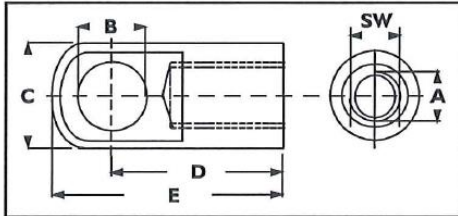

### Schroefoog gefreesd

Artikelnummer	Materiaal	A	B	C	D	E	SW	6-15	8-19 / 8-23	10-23 / 10-28	14-28	20-45	8-20	10-24	10-23 Instelbaar	14-28 Instelbaar	8-28
10.80.0300	Aluminium	M5	6,1	10	16	21	6	X									
10.80.0310	Staal verzinkt	M8	8,1	14	27,5	35	5		X	X					X		X
10.80.0330	Staal verzinkt	M8	8,1	14	35	42	5		X	X					X		X
10.80.0350	Staal verzinkt	M10	8,1	18	30	39	10			X	X				X	X	
10.80.0357	RVS	M10	8,1	18	30	39	10			X	X				X	X	
10.80.0370	Staal verzinkt	M16	14	25	37	52	14					X					

Speciale maten op verzoek leverbaar.

X = Mogelijke bevestiging