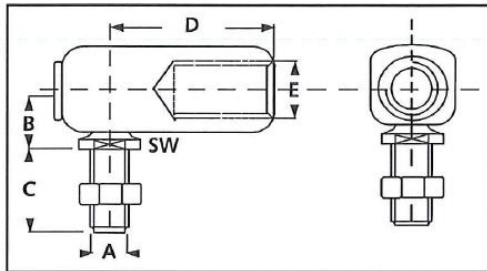

Kunststof kogelgewricht (radiaal) volgens DIN 71.802

Artikelnummer	Materiaal	A	B	C	D	E	SW	6-15	8-19 / 8-23	10-23 / 10-28	14-28	20-45	8-20	10-24	10-23 Instelbaar	14-28 Instelbaar	8-28
10.80 0590	Kunststof	M6	11	12	20	M6	8	X									
10.80 0591	Kunststof	M6	11	12	20	M8	8		X	X	X				X		X
10.80 0592	Kunststof	M8	13	16	20	M6	11	X									
10.80 0593	Kunststof	M8	13	16	20	M8	11		X	X	X				X		X

Speciale maten op verzoek leverbaar.

X = Mogelijke bevestigingen