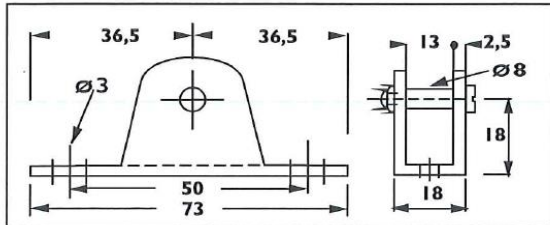

### Bevestigingsschoen

Artikelnr.	Materiaal
10.70 0380	RVS schoen Staal verzinkte pen + clip
10.70 0385	RVS schoen RVS pen + moer (tekening)

### Bevestigingsschoen

Artikelnr.	Materiaal
10.70 0280	RVS RVS pen + moer
10.70 0390	Staal verzinkt St. verz. pen + clip (tekening)