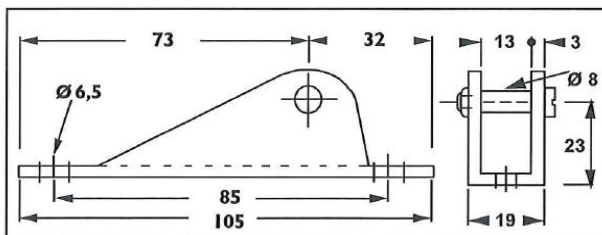

Bevestigingsschoen

Artikelnr.	Materiaal
10.70 0500	Staal verzinkt Staal verzinkt pen + clip
10.70 0580	RVS RVS pen + moer (tekening)