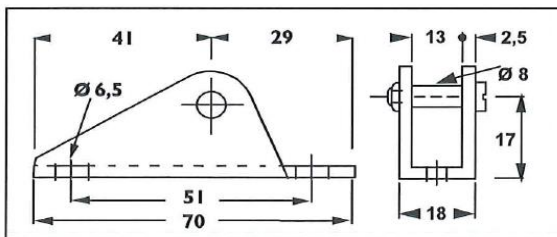

Bevestigingsschoen

Artikelnr.	Materiaal
10.70 0400	Staal verzinkt Staal verzinkte pen + clip
10.70 0480	RVS RVS pen + moer (tekening)