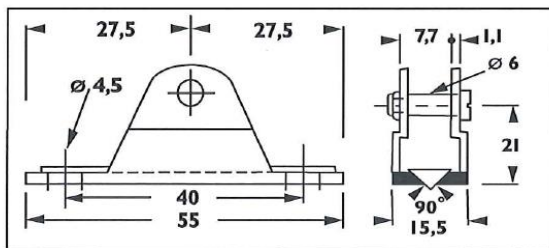

### Bevestigingsschoen

Artikelnr.	Materiaal
10.70 0380	RVS schoen Staal verzinkte pen + clip
10.70 0385	RVS schoen RVS pen + moer (tekening)

### Bevestigingsschoen

Artikelnr.	Materiaal
10.70 0280	RVS RVS pen + moer
10.70 0390	Staal verzinkt St. verz. pen + clip (tekening)